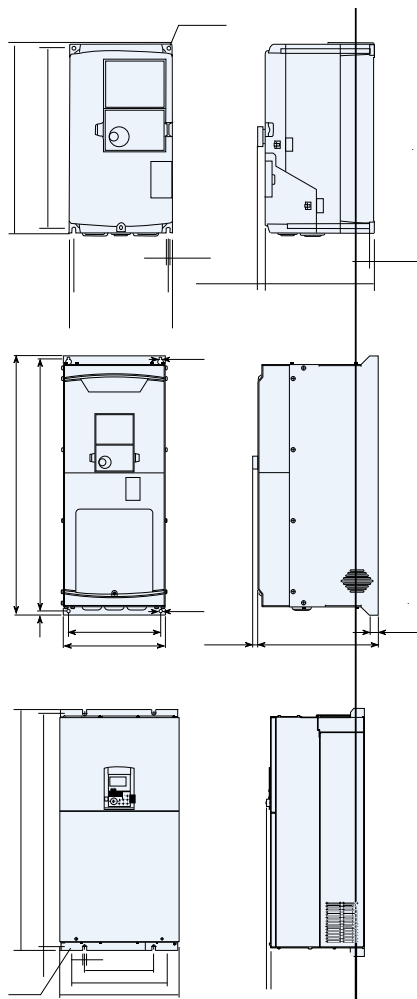

三 壘 達

LeaderSamco

曼力达起重专用变频器

Profibus-DP

Profibus-DP

- ⊙
-
-

		°	°	°	
		°	°	°	
		°	°	°	
					°

°